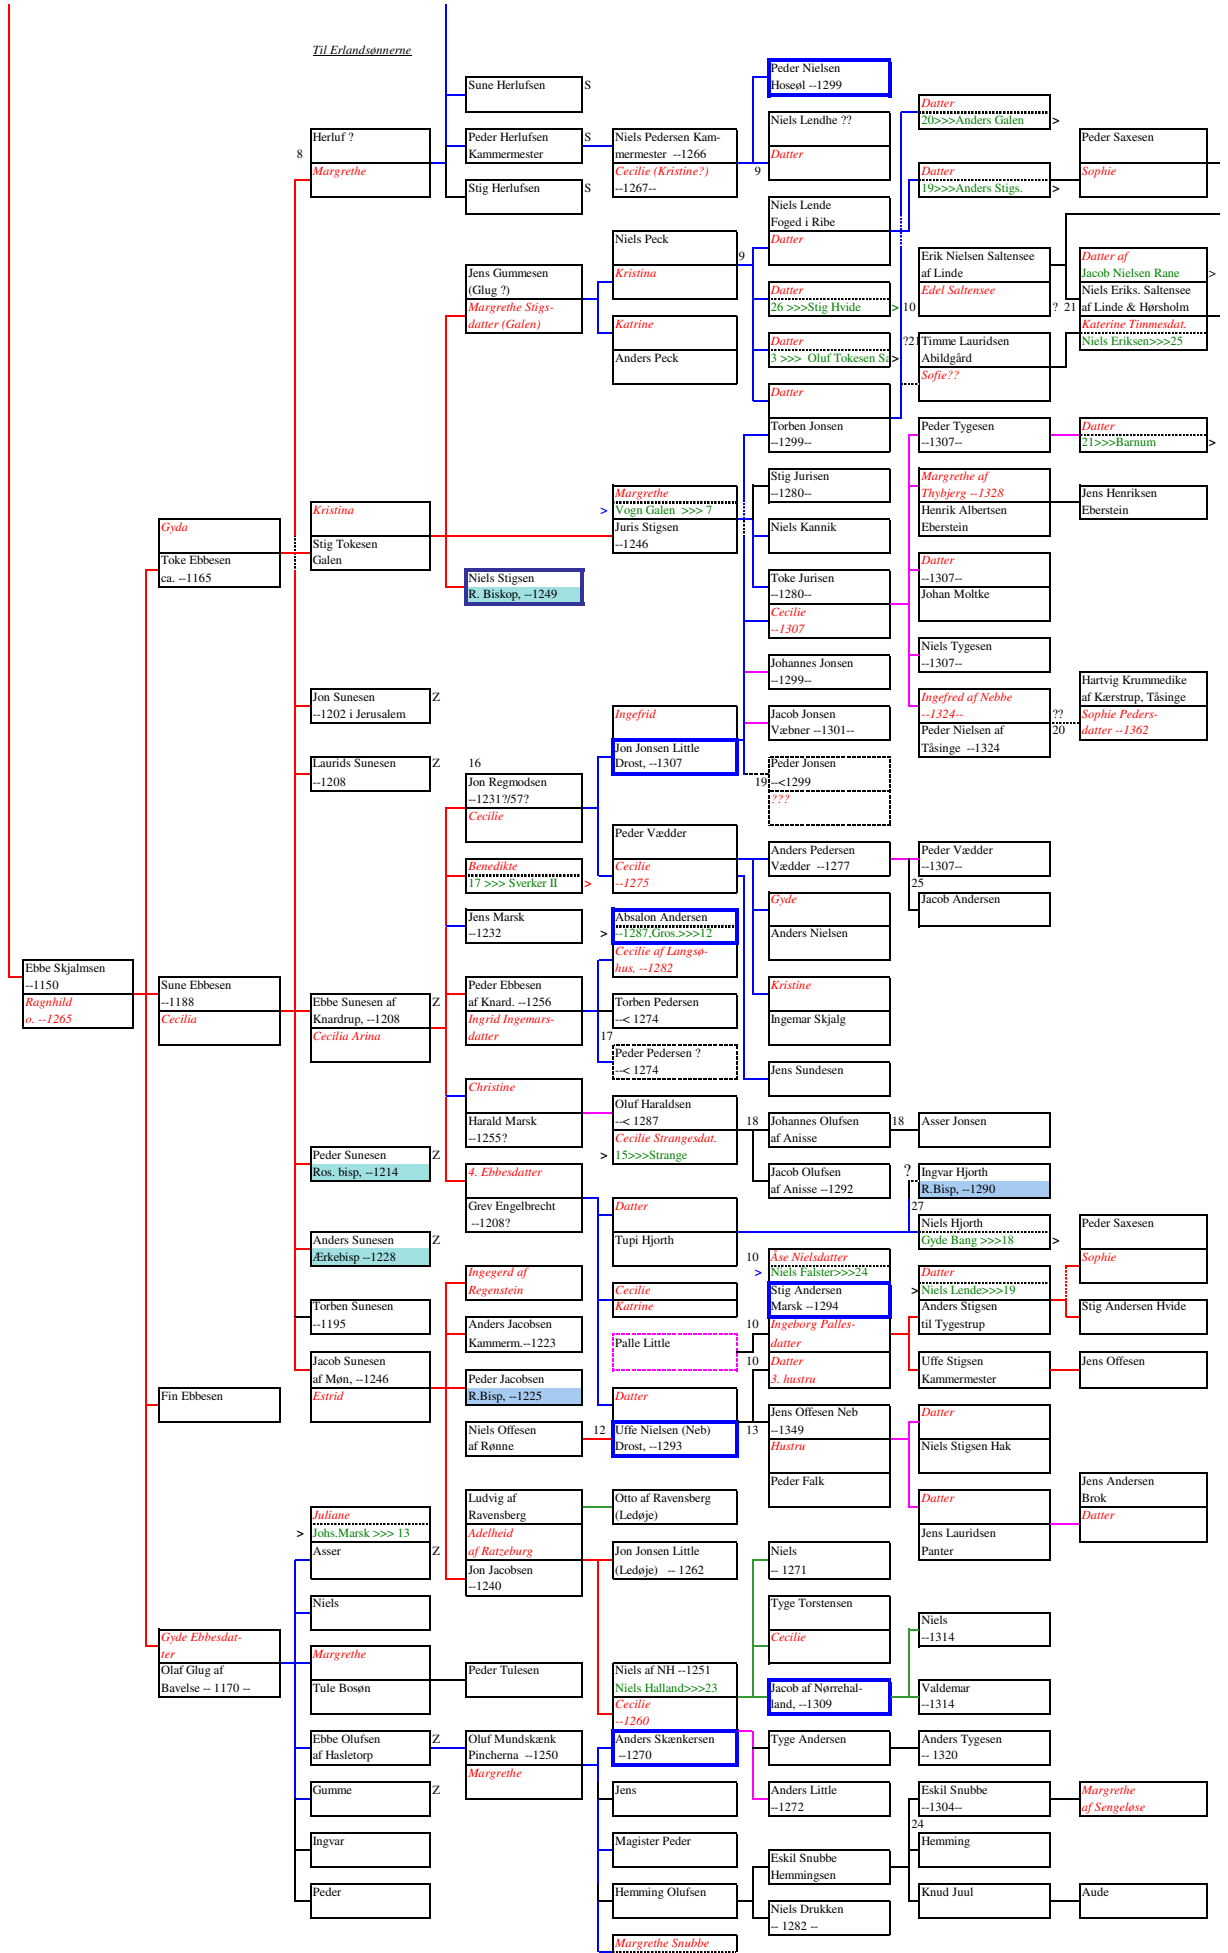

Slægtsoversigt

Øvrige Hvide-grene:

Til Ebbe Skjalmsen

Til Margrethe

Konge- og øvrige slægter:

Kilder:

- Dansk Biografisk Leksikon
- Gyldendal/Politikens Danmarkshistorie
- Ransvig: Sorskroniken (Genealogi, brev og gravkatalog)
- Erik Ulsig: Danske adelsogeder i middelalderen
- Liniernes farve svarer til kildetekstens farve. Øvrige kilder ses i øvrigt noterne (Nummerhenvi-sning)

- Kong Valdemars Jerebog:
- Z= Sjællands Broderliste
- S= Salling Sysseis Broderliste (Bl.a. Århus)