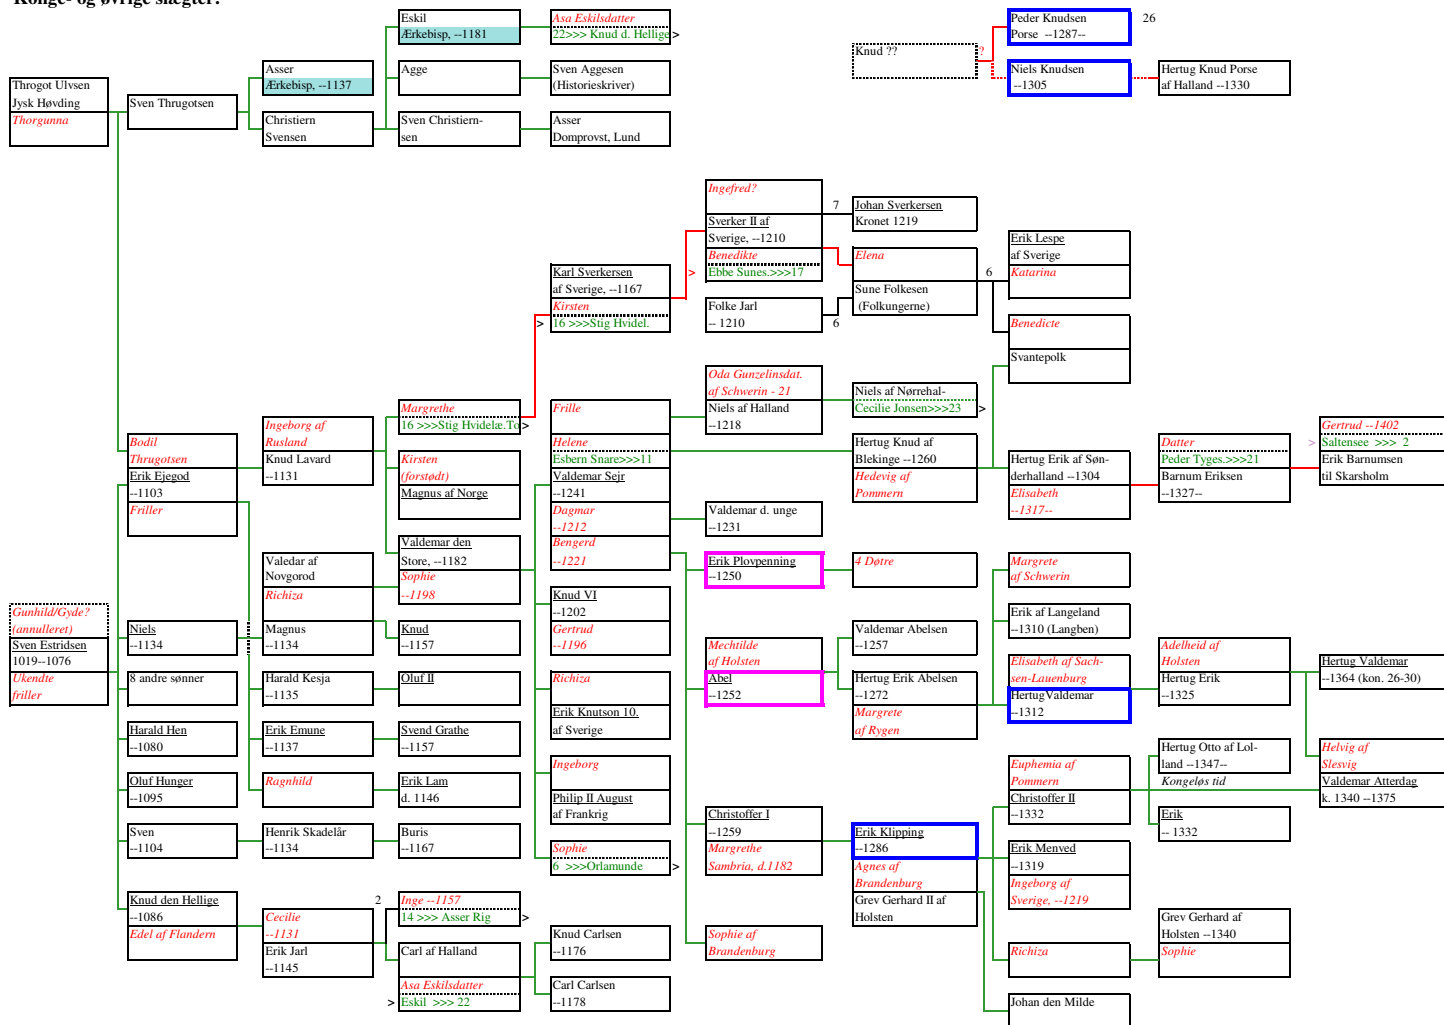

Slægtsoversigt

Øvrige Hvide-grene:

Til Ebbe Skjalmsen

Til Margrethe

Konge- og øvrige slægter:

Kilder:

- Dansk Biografisk Leksikon
- Gyldendal/Politikens Danmarkshistorie
- Ransvig: Sorskroniken (Genealogi, brev og gravkatalog)
- Erik Ulsig: Danske adelsogeder i middelalderen
- Liniernes farve svarer til kildetekstens farve. Øvrige kilder ses i øvrigt noterne (Nummerhenvi-sning)

- Kong Valdemars Jerebog:
- Z= Sjællands Broderliste
- S= Salling Sysseis Broderliste (Bl.a. Århus)