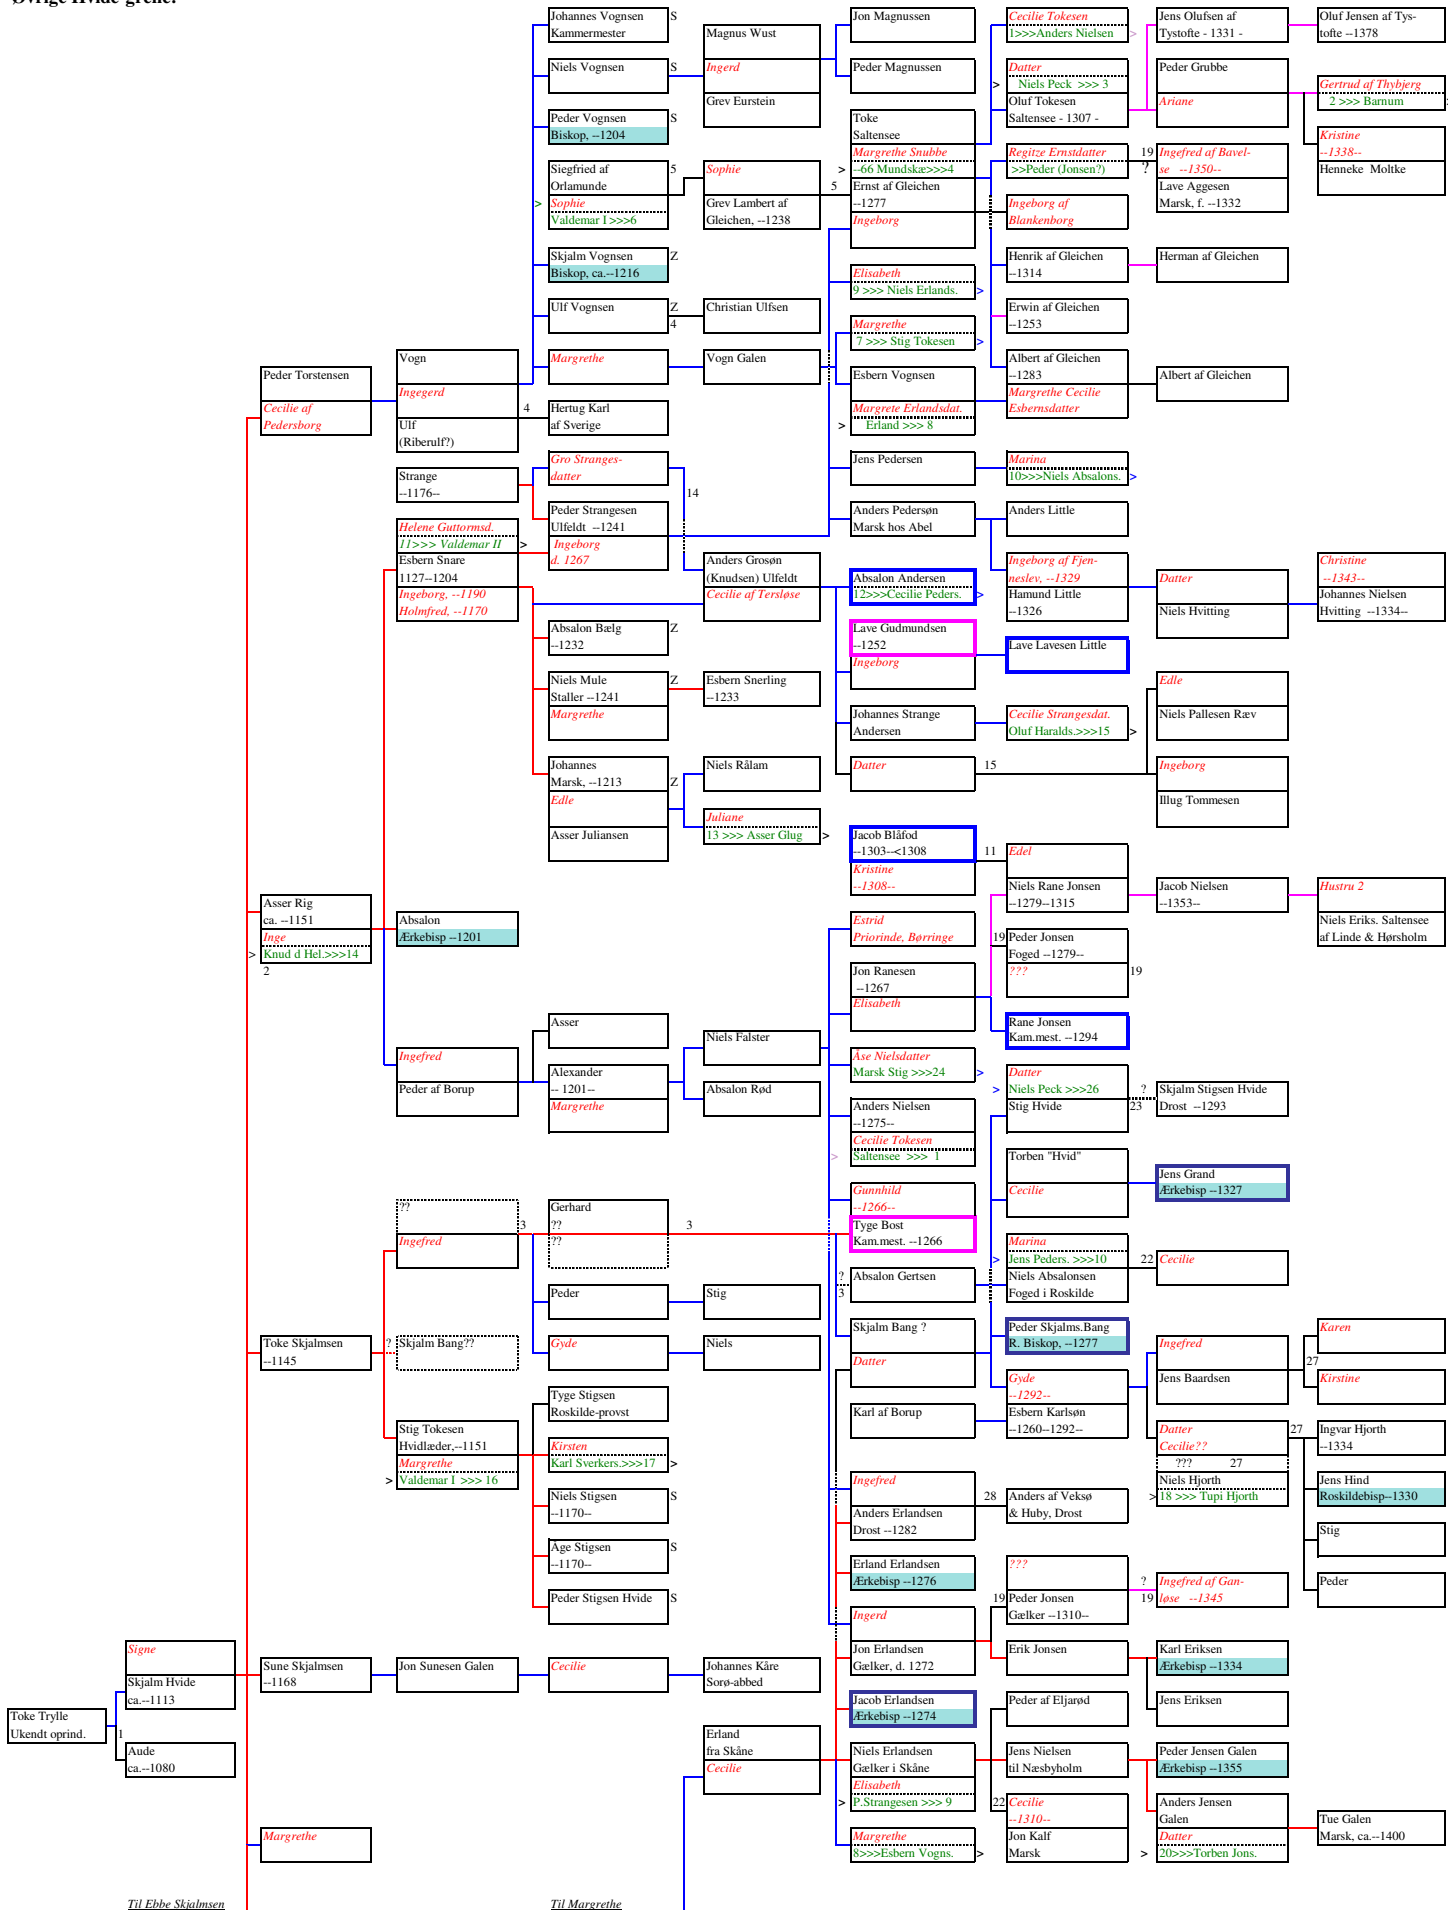

Slægtsoversigt

Øvrige Hvide-grene:

Til Ebbe Skjalmsen

Til Margrethe

Konge- og øvrige slægter:

Kilder:

- Dansk Biografisk Leksikon
- Gyldendal/Politikens Danmarkshistorie
- Ransvig: Sorskroniken (Genealogi, brev og gravkatalog)
- Erik Ulsig: Danske adelsogeder i middelalderen
- Liniernes farve svarer til kildetekstens farve. Øvrige kilder ses i øvrigt noterne (Nummerhenvi-sning)

- Kong Valdemars Jerebog:
- Z= Sjællands Broderliste
- S= Salling Sysseis Broderliste (Bl.a. Århus)